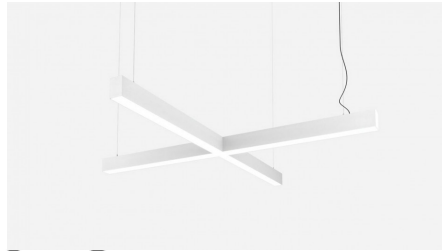

FL 2000 Подвесной светильник FL 2000 светодиодный / 500x500x70 мм, черный, IP40, БАП на 1 час // 25 Вт, CRI 80, 4000К, 2425 Лм, опал (Халла Лайтинг)

Подвесные

Бренд			Тип установки	Подвесной
Цвет	Белый, Черный, Серебристый, RAL	Распределение света	Прямое освещение	
Материал корпуса	алюминий	Цветовая температура	3000, 4000, 5000	
Гарантия	5 лет	  		

Название/Артикул	Подвесной светильник FL 2000 светодиодный / 500x500x70 мм, черный, IP40, БАП на 1 час // 25 Вт, CRI 80, 4000К, 2425 Лм, опал (Халла Лайтинг)/FL 2000
Цвет корпуса	черный
Тип монтажа	Подвесной
Индекс цветопередачи	CRI 80
Оптика	опаловый рассеиватель
Диммирование	нет
Опция	БАП на 1 час
Степень защиты	IP40
Мощность	25 Вт
Цветовая температура	4000К
Световой поток	2425 Лм
Длина	500 мм
Ширина	500 мм
Высота	70 мм
Размеры	500x500x70 мм

FL 2000 Подвесной светильник FL 2000 светодиодный / 500x500x70 мм, черный, IP40, БАП на 1 час // 25 Вт, CRI 80, 4000К, 2425 Лм, опал (Халла Лайтинг)

Конструкция

Подвесной светодиодный светильник X-образной формы FL 2000 предназначен для освещения офисов, шоу-румов, торговых помещений, мест общего пользования. Светильники гармонично впишутся в любой современный интерьер, могут играть роль основного освещения или использоваться для зонирования пространства, создания акцентных точек. Модификации светильника отличаются широким выбором размеров (от 500x500 до 2000x2000 мм), мощности, интенсивности светового потока. Корпус светильника изготовлен из анодированного алюминия. При покраске применяется метод порошкового нанесения с последующей термообработкой. Возможна покраска корпуса в любой цвет по шкале RAL, а также стилизация под дерево пленкой ORACAL. Высококачественный алюминиевый профиль обеспечивает должный отвод тепла от источников света, что гарантирует стабильную работу на протяжении заявленного срока службы