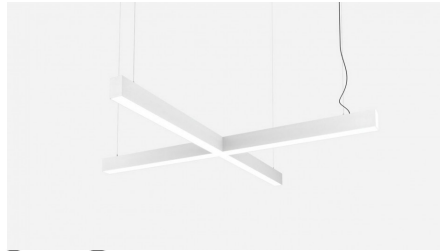

FL 2000 Подвесной светильник FL 2000 светодиодный / 500x500x70 мм, белый, IP40, БАП на 1 час // 25 Вт, CRI 80, 4000К, 2425 Лм, опал (Халла Лайтинг)

Подвесные

| | | | | |
|------------------|---|--|------------------|-----------|
| Бренд |  | | Тип установки | Подвесной |
| Цвет | Белый, Черный, Серебристый, RAL | Распределение света | Прямое освещение | |
| Материал корпуса | алюминий | Цветовая температура | 3000, 4000, 5000 | |
| Гарантия | 5 лет |    | | |

Конструкция

Подвесной светодиодный светильник X-образной формы FL 2000 предназначен для освещения офисов, шоу-румов, торговых помещений, мест общего пользования. Светильники гармонично впишутся в любой современный интерьер, могут играть роль основного освещения или использоваться для зонирования пространства, создания акцентных точек. Модификации светильника отличаются широким выбором размеров (от 500x500 до 2000x2000 мм), мощности, интенсивности светового потока. Корпус светильника изготовлен из анодированного алюминия. При покраске применяется метод порошкового нанесения с последующей термообработкой. Возможна покраска корпуса в любой цвет по шкале RAL, а также стилизация под дерево пленкой ORACAL. Высококачественный алюминиевый профиль обеспечивает должный отвод тепла от источников света, что гарантирует стабильную работу на протяжении заявленного срока службы

Оптика

Микропризматический или опаловый рассеиватели. Использование качественного материала рассеивателя позволяет обеспечить равномерное распределение света без видимых пикселей

Комплектация

Светильник FL 2000 комплектуется светодиодами производства Samsung последнего поколения, драйвером Philips. Применение надежных комплектующих обеспечивает высокий уровень светового потока и надежность в эксплуатации