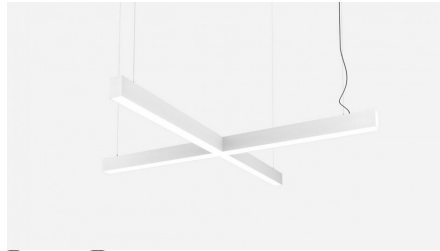

FL 2000 Подвесной светильник FL 2000 светодиодный / 500x500x70 мм, белый, IP40, БАП на 1 час // 25 Вт, CRI 80, 4000К, 2425 Лм, опал (Халла Лайтинг)

Подвесные

Бренд			Тип установки	Подвесной
Цвет	Белый, Черный, Серебристый, RAL	Распределение света	Прямое освещение	
Материал корпуса	алюминий	Цветовая температура	3000, 4000, 5000	
Гарантия	5 лет	  		

Название/Артикул	Подвесной светильник FL 2000 светодиодный / 500x500x70 мм, белый, IP40, БАП на 1 час // 25 Вт, CRI 80, 4000К, 2425 Лм, опал (Халла Лайтинг)/FL 2000
Цвет корпуса	белый
Тип монтажа	Подвесной
Индекс цветопередачи	CRI 80
Оптика	опаловый рассеиватель
Диммирование	нет
Опция	БАП на 1 час
Степень защиты	IP40
Мощность	25 Вт
Цветовая температура	4000К
Световой поток	2425 Лм
Длина	500 мм
Ширина	500 мм
Высота	70 мм
Размеры	500x500x70 мм

FL 2000 Подвесной светильник FL 2000 светодиодный / 500x500x70 мм, белый, IP40, БАП на 1 час // 25 Вт, CRI 80, 4000К, 2425 Лм, опал (Халла Лайтинг)

Конструкция

Подвесной светодиодный светильник X-образной формы FL 2000 предназначен для освещения офисов, шоу-румов, торговых помещений, мест общего пользования. Светильники гармонично впишутся в любой современный интерьер, могут играть роль основного освещения или использоваться для зонирования пространства, создания акцентных точек. Модификации светильника отличаются широким выбором размеров (от 500x500 до 2000x2000 мм), мощности, интенсивности светового потока. Корпус светильника изготовлен из анодированного алюминия. При покраске применяется метод порошкового нанесения с последующей термообработкой. Возможна покраска корпуса в любой цвет по шкале RAL, а также стилизация под дерево пленкой ORACAL. Высококачественный алюминиевый профиль обеспечивает должный отвод тепла от источников света, что гарантирует стабильную работу на протяжении заявленного срока службы