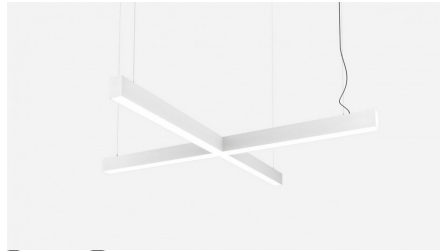

# FL 2000 Подвесной светильник FL 2000 светодиодный / 500x500x70 мм, белый, IP40, БАП на 1 час // 25 Вт, CRI 80, 4000К, 2425 Лм, опал (Халла Лайтинг)

Подвесные

<b>Бренд</b>			<b>Тип установки</b>	Подвесной
<b>Цвет</b>	Белый, Черный, Серебристый, RAL	<b>Распределение света</b>	Прямое освещение	
<b>Материал корпуса</b>	алюминий	<b>Цветовая температура</b>	3000, 4000, 5000	
<b>Гарантия</b>	5 лет	  		

<b>Название/Артикул</b>	Подвесной светильник FL 2000 светодиодный / 500x500x70 мм, белый, IP40, БАП на 1 час // 25 Вт, CRI 80, 4000К, 2425 Лм, опал (Халла Лайтинг)/FL 2000
<b>Цвет корпуса</b>	белый
<b>Тип монтажа</b>	Подвесной
<b>Индекс цветопередачи</b>	CRI 80
<b>Оптика</b>	опаловый рассеиватель
<b>Диммирование</b>	нет
<b>Опция</b>	БАП на 1 час
<b>Степень защиты</b>	IP40
<b>Мощность</b>	25 Вт
<b>Цветовая температура</b>	4000К
<b>Световой поток</b>	2425 Лм
<b>Длина</b>	500 мм
<b>Ширина</b>	500 мм
<b>Высота</b>	70 мм
<b>Размеры</b>	500x500x70 мм

# FL 2000 Подвесной светильник FL 2000 светодиодный / 500x500x70 мм, белый, IP40, БАП на 1 час // 25 Вт, CRI 80, 4000К, 2425 Лм, опал (Халла Лайтинг)

## **Конструкция**

Подвесной светодиодный светильник X-образной формы FL 2000 предназначен для освещения офисов, шоу-румов, торговых помещений, мест общего пользования. Светильники гармонично впишутся в любой современный интерьер, могут играть роль основного освещения или использоваться для зонирования пространства, создания акцентных точек. Модификации светильника отличаются широким выбором размеров (от 500x500 до 2000x2000 мм), мощности, интенсивности светового потока. Корпус светильника изготовлен из анодированного алюминия. При покраске применяется метод порошкового нанесения с последующей термообработкой. Возможна покраска корпуса в любой цвет по шкале RAL, а также стилизация под дерево пленкой ORACAL. Высококачественный алюминиевый профиль обеспечивает должный отвод тепла от источников света, что гарантирует стабильную работу на протяжении заявленного срока службы