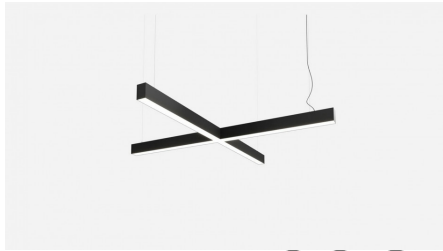

FL 2000 Подвесной светильник FL 2000 светодиодный / 500x500x70 мм, белый, IP40, БАП на 1 час // 25 Вт, CRI 80, 4000К, 2425 Лм, опал (Халла Лайтинг)

Подвесные

| | | | | |
|------------------|---|--|------------------|-----------|
| Бренд |  | | Тип установки | Подвесной |
| Цвет | Белый, Черный, Серебристый, RAL | Распределение света | Прямое освещение | |
| Материал корпуса | алюминий | Цветовая температура | 3000, 4000, 5000 | |
| Гарантия | 5 лет |    | | |

Конструкция

Подвесной светодиодный светильник X-образной формы FL 2000 предназначен для освещения офисов, шоу-румов, торговых помещений, мест общего пользования. Светильники гармонично впишутся в любой современный интерьер, могут играть роль основного освещения или использоваться для зонирования пространства, создания акцентных точек. Модификации светильника отличаются широким выбором размеров (от 500x500 до 2000x2000 мм), мощности, интенсивности светового потока. Корпус светильника изготовлен из анодированного алюминия. При покраске применяется метод порошкового нанесения с последующей термообработкой. Возможна покраска корпуса в любой цвет по шкале RAL, а также стилизация под дерево пленкой ORACAL. Высококачественный алюминиевый профиль обеспечивает должный отвод тепла от источников света, что гарантирует стабильную работу на протяжении заявленного срока службы

Оптика

Микропризматический или опаловый рассеиватели. Использование качественного материала рассеивателя позволяет обеспечить равномерное распределение света без видимых пикселей

Комплектация

Светильник FL 2000 комплектуется светодиодами производства Samsung последнего поколения, драйвером Philips. Применение надежных комплектующих обеспечивает высокий уровень светового потока и надежность в эксплуатации