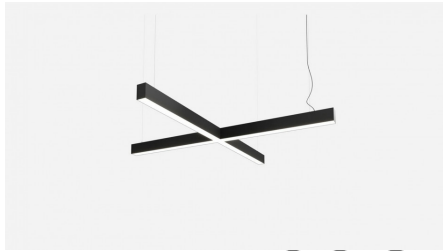

# FL 2000 Подвесной светильник FL 2000 светодиодный / 500x500x70 мм, белый, IP40, БАП на 1 час // 25 Вт, CRI 80, 4000К, 2425 Лм, опал (Халла Лайтинг)

Подвесные

<b>Бренд</b>			<b>Тип установки</b>	Подвесной
<b>Цвет</b>	Белый, Черный, Серебристый, RAL	<b>Распределение света</b>	Прямое освещение	
<b>Материал корпуса</b>	алюминий	<b>Цветовая температура</b>	3000, 4000, 5000	
<b>Гарантия</b>	5 лет	  		

<b>Название/Артикул</b>	Подвесной светильник FL 2000 светодиодный / 500x500x70 мм, белый, IP40, БАП на 1 час // 25 Вт, CRI 80, 4000К, 2425 Лм, опал (Халла Лайтинг)/FL 2000
<b>Цвет корпуса</b>	белый
<b>Тип монтажа</b>	Подвесной
<b>Индекс цветопередачи</b>	CRI 80
<b>Оптика</b>	опаловый рассеиватель
<b>Диммирование</b>	нет
<b>Опция</b>	БАП на 1 час
<b>Степень защиты</b>	IP40
<b>Мощность</b>	25 Вт
<b>Цветовая температура</b>	4000К
<b>Световой поток</b>	2425 Лм
<b>Длина</b>	500 мм
<b>Ширина</b>	500 мм
<b>Высота</b>	70 мм
<b>Размеры</b>	500x500x70 мм

# FL 2000 Подвесной светильник FL 2000 светодиодный / 500x500x70 мм, белый, IP40, БАП на 1 час // 25 Вт, CRI 80, 4000К, 2425 Лм, опал (Халла Лайтинг)

## **Конструкция**

Подвесной светодиодный светильник X-образной формы FL 2000 предназначен для освещения офисов, шоу-румов, торговых помещений, мест общего пользования. Светильники гармонично впишутся в любой современный интерьер, могут играть роль основного освещения или использоваться для зонирования пространства, создания акцентных точек. Модификации светильника отличаются широким выбором размеров (от 500x500 до 2000x2000 мм), мощности, интенсивности светового потока. Корпус светильника изготовлен из анодированного алюминия. При покраске применяется метод порошкового нанесения с последующей термообработкой. Возможна покраска корпуса в любой цвет по шкале RAL, а также стилизация под дерево пленкой ORACAL. Высококачественный алюминиевый профиль обеспечивает должный отвод тепла от источников света, что гарантирует стабильную работу на протяжении заявленного срока службы