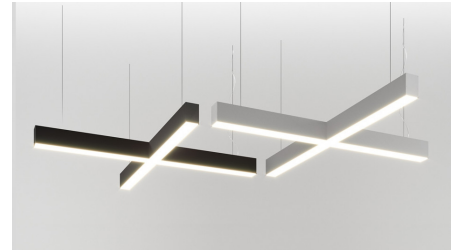

FL 2000 Подвесной светильник FL 2000 светодиодный / 500x500x70 мм, белый, IP40, БАП на 1 час // 25 Вт, CRI 80, 4000К, 2425 Лм, опал (Халла Лайтинг)

Подвесные

Бренд			Тип установки	Подвесной
Цвет	Белый, Черный, Серебристый, RAL	Распределение света	Прямое освещение	
Материал корпуса	алюминий	Цветовая температура	3000, 4000, 5000	
Гарантия	5 лет	  		

Название/Артикул	Подвесной светильник FL 2000 светодиодный / 500x500x70 мм, белый, IP40, БАП на 1 час // 25 Вт, CRI 80, 4000К, 2425 Лм, опал (Халла Лайтинг)/FL 2000
Цвет корпуса	белый
Тип монтажа	Подвесной
Индекс цветопередачи	CRI 80
Оптика	опаловый рассеиватель
Диммирование	нет
Опция	БАП на 1 час
Степень защиты	IP40
Мощность	25 Вт
Цветовая температура	4000К
Световой поток	2425 Лм
Длина	500 мм
Ширина	500 мм
Высота	70 мм
Размеры	500x500x70 мм

FL 2000 Подвесной светильник FL 2000 светодиодный / 500x500x70 мм, белый, IP40, БАП на 1 час // 25 Вт, CRI 80, 4000К, 2425 Лм, опал (Халла Лайтинг)

Конструкция

Подвесной светодиодный светильник X-образной формы FL 2000 предназначен для освещения офисов, шоу-румов, торговых помещений, мест общего пользования. Светильники гармонично впишутся в любой современный интерьер, могут играть роль основного освещения или использоваться для зонирования пространства, создания акцентных точек. Модификации светильника отличаются широким выбором размеров (от 500x500 до 2000x2000 мм), мощности, интенсивности светового потока. Корпус светильника изготовлен из анодированного алюминия. При покраске применяется метод порошкового нанесения с последующей термообработкой. Возможна покраска корпуса в любой цвет по шкале RAL, а также стилизация под дерево пленкой ORACAL. Высококачественный алюминиевый профиль обеспечивает должный отвод тепла от источников света, что гарантирует стабильную работу на протяжении заявленного срока службы