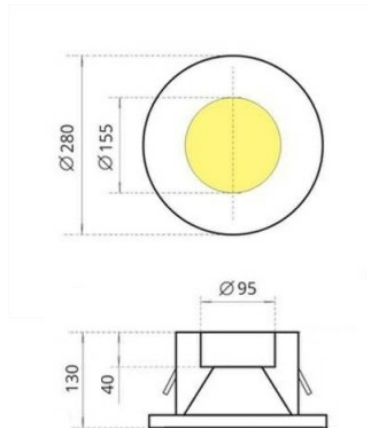

DL XL Встраиваемый светильник DL XL светодиодный / $\square 280 \times 200 \times 130$ мм, белый, IP20 // 42 Вт, CRI 80, 2700К, 4071 Лм, 40° (Халла Лайтинг)

Встраиваемые

Бренд	HALLA Lighting		Тип установки	Встраиваемый
Цвет	Белый, Черный, Серебристый, RAL	Распределение света	Прямое освещение	
Материал корпуса	алюминий	Цветовая температура	2700, 3000, 4000, 5000, 3500	
Гарантия	5 лет			

Название/Артикул	Встраиваемый светильник DL XL светодиодный / $\square 280 \times 200 \times 130$ мм, белый, IP20 // 42 Вт, CRI 80, 2700К, 4071 Лм, 40° (Халла Лайтинг)/DL XL 1x42W 1206/E/827 1.05A **d белый
Цвет корпуса	белый
Диаметр	$\square 280$
Тип монтажа	Встраиваемый
Индекс цветопередачи	CRI 80
Оптика	40°
Диммирование	нет
Опция	нет

Рабочий ток	1.05А
Степень защиты	IP20
Мощность	42 Вт
Цветовая температура	2700К
Световой поток	4071 Лм
Длина	∅280 мм
Ширина	200 мм
Высота	130 мм
Размеры	∅280x200x130 мм

DL XL Встраиваемый светильник DL XL светодиодный / □280x200x130 мм, белый, IP20 // 42 Вт, CRI 80, 2700К, 4071 Лм, 40° (Халла Лайтинг)