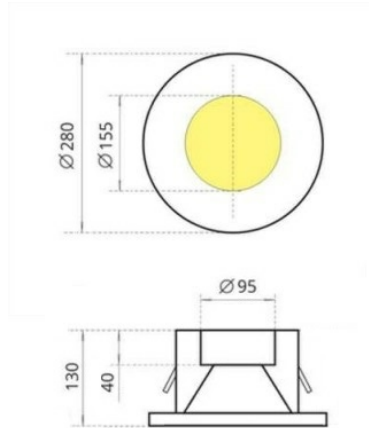

# DL XL Встраиваемый светильник DL XL светодиодный / $\square 280 \times 200 \times 130$ мм, серебро, IP20 // 42 Вт, CRI 80, 2700К, 4071 Лм, 40° (Халла Лайтинг)

Встраиваемые

|                         |                                 |                             |                              |              |
|-------------------------|---------------------------------|-----------------------------|------------------------------|--------------|
| <b>Бренд</b>            | HALLA Lighting                  |                             | <b>Тип установки</b>         | Встраиваемый |
| <b>Цвет</b>             | Белый, Черный, Серебристый, RAL | <b>Распределение света</b>  | Прямое освещение             |              |
| <b>Материал корпуса</b> | алюминий                        | <b>Цветовая температура</b> | 2700, 3000, 4000, 5000, 3500 |              |
| <b>Гарантия</b>         | 5 лет                           |                             |                              |              |

|                             |                 |
|-----------------------------|-----------------|
| <b>Рабочий ток</b>          | 1.05A           |
| <b>Степень защиты</b>       | IP20            |
| <b>Мощность</b>             | 42 Вт           |
| <b>Цветовая температура</b> | 2700K           |
| <b>Световой поток</b>       | 4071 Лм         |
| <b>Длина</b>                | ∅280 мм         |
| <b>Ширина</b>               | 200 мм          |
| <b>Высота</b>               | 130 мм          |
| <b>Размеры</b>              | ∅280x200x130 мм |