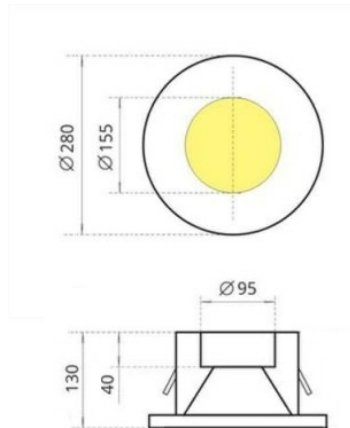

DL XL Встраиваемый светильник DL XL светодиодный / 280x200x130 мм, серебро, IP20 // 42 Вт, CRI 80, 2700К, 4071 Лм, 40° (Халла Лайтинг)

Встраиваемые

Бренд	HALLA Lighting		Тип установки	Встраиваемый
Цвет	Белый, Черный, Серебристый, RAL	Распределение света	Прямое освещение	
Материал корпуса	алюминий	Цветовая температура	2700, 3000, 4000, 5000, 3500	
Гарантия	5 лет			

Конструкция

Встраиваемый неповоротный светодиодный светильник DL XL устанавливается в потолки различного типа и используется для внутреннего освещения торговых и выставочных площадей, офисов и шоу-румов, мест общего пользования, частных интерьеров. Корпус выполнен из алюминия, что обеспечивает эффективный отвод тепла и гарантирует стабильную работу на протяжении всего срока службы. Под заказ возможно изготовление корпуса с другим наружным размером. При покраске светильника применяется метод порошкового нанесения с последующей термообработкой

DL XL Встраиваемый светильник DL XL светодиодный / □280x200x130 мм, серебро, IP20 // 42 Вт, CRI 80, 2700К, 4071 Лм, 40° (Халла Лайтинг)

Полное наименование	Встраиваемый светильник DL XL светодиодный / 280x200x130 мм, серебро, IP20 // 42 Вт, CRI 80, 2700К, 4071 Лм, 40° (Халла Лайтинг)
Артикул	DL XL 1x42W 1206/E/827 1.05A **d серебро
Модель	DL XL
Цвет корпуса	серебро
Диаметр	280
Тип монтажа	Встраиваемый
Индекс цветопередачи	CRI 80
Оптика	40°
Диммирование	нет
Опция	нет
Рабочий ток	1.05А
Степень защиты	IP20
Мощность	42 Вт
Цветовая температура	2700К
Световой поток	4071 Лм
Длина	280 мм
Ширина	200 мм
Высота	130 мм
Размеры	280x200x130 мм