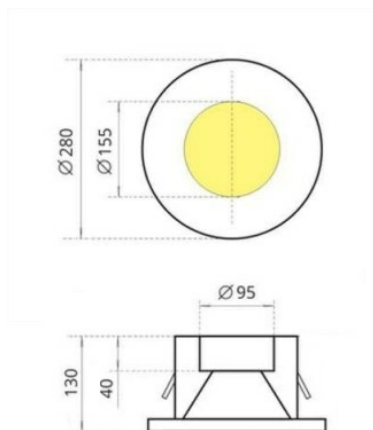

DL XL Встраиваемый светильник DL XL светодиодный / $\square 280 \times 200 \times 130$ мм, черный, IP20 // 42 Вт, CRI 80, 2700К, 4071 Лм, 40° (Халла Лайтинг)

Встраиваемые

Бренд	HALLA Lighting		Тип установки	Встраиваемый
Цвет	Белый, Черный, Серебристый, RAL	Распределение света	Прямое освещение	
Материал корпуса	алюминий	Цветовая температура	2700, 3000, 4000, 5000, 3500	
Гарантия	5 лет			

Название/Артикул	Встраиваемый светильник DL XL светодиодный / $\square 280 \times 200 \times 130$ мм, черный, IP20 // 42 Вт, CRI 80, 2700К, 4071 Лм, 40° (Халла Лайтинг)/DL XL 1x42W 1206/E/827 1.05A **d черный
Цвет корпуса	черный
Диаметр	$\square 280$
Тип монтажа	Встраиваемый
Индекс цветопередачи	CRI 80
Оптика	40°
Диммирование	нет
Опция	нет

Рабочий ток	1.05A
Степень защиты	IP20
Мощность	42 Вт
Цветовая температура	2700K
Световой поток	4071 Лм
Длина	∅280 мм
Ширина	200 мм
Высота	130 мм
Размеры	∅280x200x130 мм

DL XL Встраиваемый светильник DL XL светодиодный / □280x200x130 мм, черный, IP20 // 42 Вт, CRI 80, 2700К, 4071 Лм, 40° (Халла Лайтинг)