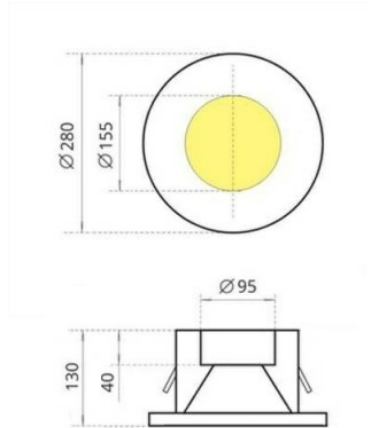

# DL XL Встраиваемый светильник DL XL светодиодный / $\square 280 \times 200 \times 130$ мм, черный, IP20 // 42 Вт, CRI 80, 2700К, 4071 Лм, 40° (Халла Лайтинг)

Встраиваемые

<b>Бренд</b>	HALLA Lighting		<b>Тип установки</b>	Встраиваемый
<b>Цвет</b>	Белый, Черный, Серебристый, RAL	<b>Распределение света</b>	Прямое освещение	
<b>Материал корпуса</b>	алюминий	<b>Цветовая температура</b>	2700, 3000, 4000, 5000, 3500	
<b>Гарантия</b>	5 лет			

<b>Название/Артикул</b>	Встраиваемый светильник DL XL светодиодный / $\square 280 \times 200 \times 130$ мм, черный, IP20 // 42 Вт, CRI 80, 2700К, 4071 Лм, 40° (Халла Лайтинг)/DL XL 1x42W 1206/E/827 1.05A **d черный
<b>Цвет корпуса</b>	черный
<b>Диаметр</b>	$\square 280$
<b>Тип монтажа</b>	Встраиваемый
<b>Индекс цветопередачи</b>	CRI 80
<b>Оптика</b>	40°
<b>Диммирование</b>	нет
<b>Опция</b>	нет

<b>Рабочий ток</b>	1.05А
<b>Степень защиты</b>	IP20
<b>Мощность</b>	42 Вт
<b>Цветовая температура</b>	2700К
<b>Световой поток</b>	4071 Лм
<b>Длина</b>	∅280 мм
<b>Ширина</b>	200 мм
<b>Высота</b>	130 мм
<b>Размеры</b>	∅280x200x130 мм

# DL XL Встраиваемый светильник DL XL светодиодный / □280x200x130 мм, черный, IP20 // 42 Вт, CRI 80, 2700К, 4071 Лм, 40° (Халла Лайтинг)