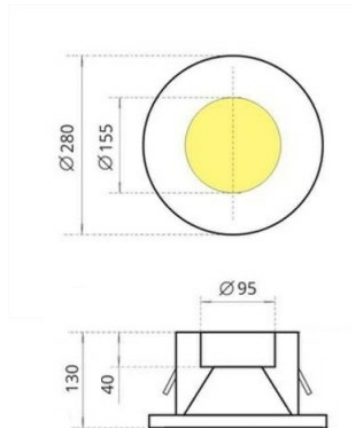

DL XL Встраиваемый светильник DL XL светодиодный / 280x200x130 мм, черный, IP20 // 42 Вт, CRI 80, 2700К, 4071 Лм, 40° (Халла Лайтинг)

Встраиваемые

Бренд	HALLA Lighting	Тип установки	Встраиваемый
Цвет	Белый, Черный, Серебристый, RAL	Распределение света	Прямое освещение
Материал корпуса	алюминий	Цветовая температура	2700, 3000, 4000, 5000, 3500
Гарантия	5 лет		

Конструкция

Встраиваемый неповоротный светодиодный светильник DL XL устанавливается в потолки различного типа и используется для внутреннего освещения торговых и выставочных площадей, офисов и шоу-румов, мест общего пользования, частных интерьеров. Корпус выполнен из алюминия, что обеспечивает эффективный отвод тепла и гарантирует стабильную работу на протяжении всего срока службы. Под заказ возможно изготовление корпуса с другим наружным размером. При покраске светильника применяется метод порошкового нанесения с последующей термообработкой

DL XL Встраиваемый светильник DL XL светодиодный / □280x200x130 мм, черный, IP20 // 42 Вт, CRI 80, 2700К, 4071 Лм, 40° (Халла Лайтинг)

Полное наименование	Встраиваемый светильник DL XL светодиодный / 280x200x130 мм, черный, IP20 // 42 Вт, CRI 80, 2700К, 4071 Лм, 40° (Халла Лайтинг)
Артикул	DL XL 1x42W 1206/E/827 1.05A **d черный
Модель	DL XL
Цвет корпуса	черный
Диаметр	280
Тип монтажа	Встраиваемый
Индекс цветопередачи	CRI 80
Оптика	40°
Диммирование	нет
Опция	нет
Рабочий ток	1.05А
Степень защиты	IP20
Мощность	42 Вт
Цветовая температура	2700К
Световой поток	4071 Лм
Длина	280 мм
Ширина	200 мм
Высота	130 мм
Размеры	280x200x130 мм