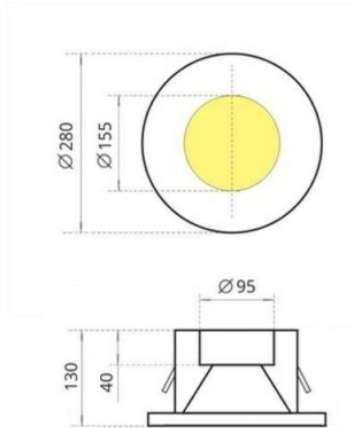

DL XL Встраиваемый светильник DL XL светодиодный / 280x200x130 мм, белый, IP20 // 42 Вт, CRI 80, 3000К, 4241 Лм, 40° (Халла Лайтинг)

Встраиваемые

Бренд	HALLA Lighting		Тип установки	Встраиваемый
Цвет	Белый, Черный, Серебристый, RAL	Распределение света	Прямое освещение	
Материал корпуса	алюминий	Цветовая температура	2700, 3000, 4000, 5000, 3500	
Гарантия	5 лет			

Конструкция

Встраиваемый неповоротный светодиодный светильник DL XL устанавливается в потолки различного типа и используется для внутреннего освещения торговых и выставочных площадей, офисов и шоу-румов, мест общего пользования, частных интерьеров. Корпус выполнен из алюминия, что обеспечивает эффективный отвод тепла и гарантирует стабильную работу на протяжении всего срока службы. Под заказ возможно изготовление корпуса с другим наружным размером. При покраске светильника применяется метод порошкового нанесения с последующей термообработкой

**DL XL Встраиваемый светильник DL XL светодиодный /
□280x200x130 мм, белый, IP20 // 42 Вт, CRI 80, 3000К,
4241 Лм, 40° (Халла Лайтинг)**

Полное наименование	Встраиваемый светильник DL XL светодиодный / 280x200x130 мм, белый, IP20 // 42 Вт, CRI 80, 3000К, 4241 Лм, 40° (Халла Лайтинг)
Артикул	DL XL 1x42W 1206/E/830 1.05A **d белый
Модель	DL XL
Цвет корпуса	белый
Диаметр	280
Тип монтажа	Встраиваемый
Индекс цветопередачи	CRI 80
Оптика	40°
Диммирование	нет
Опция	нет
Рабочий ток	1.05А
Степень защиты	IP20
Мощность	42 Вт
Цветовая температура	3000К
Световой поток	4241 Лм
Длина	280 мм
Ширина	200 мм
Высота	130 мм
Размеры	280x200x130 мм