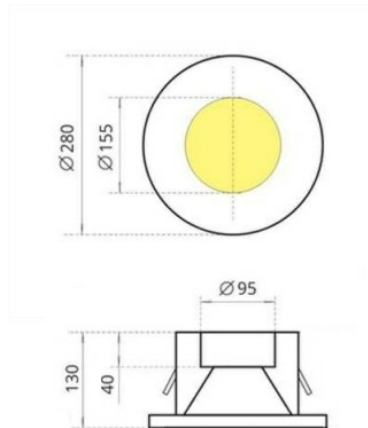

DL XL Встраиваемый светильник DL XL светодиодный / $\square 280 \times 200 \times 130$ мм, серебро, IP20 // 42 Вт, CRI 80, 3000К, 4241 Лм, 40° (Халла Лайтинг)

Встраиваемые

Бренд	HALLA Lighting		Тип установки	Встраиваемый
Цвет	Белый, Черный, Серебристый, RAL	Распределение света	Прямое освещение	
Материал корпуса	алюминий	Цветовая температура	2700, 3000, 4000, 5000, 3500	
Гарантия	5 лет			

Название/Артикул	Встраиваемый светильник DL XL светодиодный / $\square 280 \times 200 \times 130$ мм, серебро, IP20 // 42 Вт, CRI 80, 3000К, 4241 Лм, 40° (Халла Лайтинг)/DL XL 1x42W 1206/E/830 1.05A **d серебро
Цвет корпуса	серебро
Диаметр	$\square 280$
Тип монтажа	Встраиваемый
Индекс цветопередачи	CRI 80
Оптика	40°
Диммирование	нет
Опция	нет

Рабочий ток	1.05A
Степень защиты	IP20
Мощность	42 Вт
Цветовая температура	3000K
Световой поток	4241 Лм
Длина	∅280 мм
Ширина	200 мм
Высота	130 мм
Размеры	∅280x200x130 мм

DL XL Встраиваемый светильник DL XL светодиодный / □280x200x130 мм, серебро, IP20 // 42 Вт, CRI 80, 3000К, 4241 Лм, 40° (Халла Лайтинг)