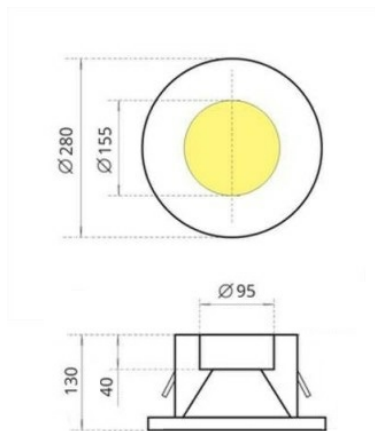

METEOR 280

Встраиваемые

Бренд	HALLA Lighting	Тип установки	Встраиваемый
Цвет	Белый, Черный, Серебристый, RAL	Распределение света	Прямое освещение
Материал корпуса	алюминий	Цветовая температура	2700, 3000, 4000, 5000, 3500
Гарантия	5 лет		

Конструкция

Встраиваемый неповоротный светодиодный светильник METEOR 280 устанавливается в потолки различного типа и используется для внутреннего освещения торговых и выставочных площадей, офисов и шоу-румов, мест общего пользования, частных интерьеров. Корпус выполнен из алюминия, что обеспечивает эффективный отвод тепла и гарантирует стабильную работу на протяжении всего срока службы. Под заказ возможно изготовление корпуса с другим наружным размером. При покраске светильника применяется метод порошкового нанесения с последующей термообработкой

Оптика

Оптическая часть светильника оснащена высокоэффективным отражателем, что позволяет фокусировать световой поток в необходимые углы (15°, 23°, 30°, 45°, 60°) для создания акцентного освещения. Комплектуется прозрачным рассеивателем, опционально может комплектоваться матовым рассеивателем

Комплектация

Светильник укомплектован светодиодным источником света (COB) и выносным драйвером. Опционально может комплектоваться светодиодом производства Citizen (Япония). Использование надежных комплектующих обеспечивает уровень светового потока не менее 80% от первоначального значения на протяжении всего срока службы