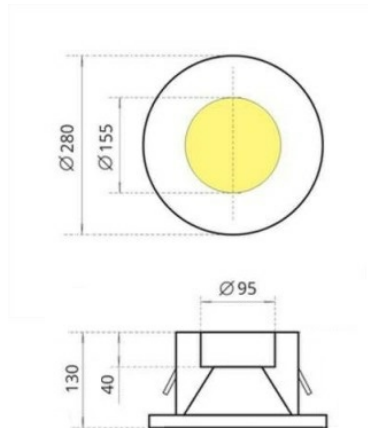

DL XL Встраиваемый светильник DL XL светодиодный / $\square 280 \times 200 \times 130$ мм, черный, IP20 // 42 Вт, CRI 80, 3000К, 4241 Лм, 40° (Халла Лайтинг)

Встраиваемые

Бренд	HALLA Lighting		Тип установки	Встраиваемый
Цвет	Белый, Черный, Серебристый, RAL	Распределение света	Прямое освещение	
Материал корпуса	алюминий	Цветовая температура	2700, 3000, 4000, 5000, 3500	
Гарантия	5 лет			

Название/Артикул	Встраиваемый светильник DL XL светодиодный / $\square 280 \times 200 \times 130$ мм, черный, IP20 // 42 Вт, CRI 80, 3000К, 4241 Лм, 40° (Халла Лайтинг)/DL XL 1x42W 1206/E/830 1.05A **d черный
Цвет корпуса	черный
Диаметр	$\square 280$
Тип монтажа	Встраиваемый
Индекс цветопередачи	CRI 80
Оптика	40°
Диммирование	нет
Опция	нет

Рабочий ток	1.05A
Степень защиты	IP20
Мощность	42 Вт
Цветовая температура	3000K
Световой поток	4241 Лм
Длина	∅280 мм
Ширина	200 мм
Высота	130 мм
Размеры	∅280x200x130 мм

DL XL Встраиваемый светильник DL XL светодиодный / □280x200x130 мм, черный, IP20 // 42 Вт, CRI 80, 3000К, 4241 Лм, 40° (Халла Лайтинг)