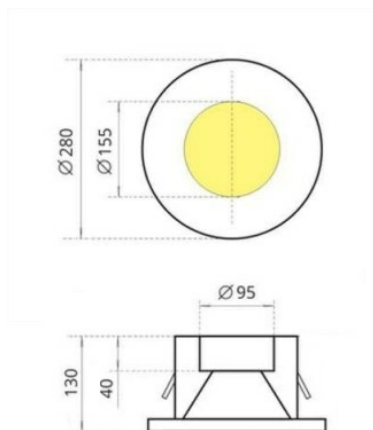

DL XL Встраиваемый светильник DL XL светодиодный / 280x200x130 мм, черный, IP20 // 42 Вт, CRI 80, 3000К, 4241 Лм, 40° (Халла Лайтинг)

Встраиваемые

Бренд	HALLA Lighting	Тип установки	Встраиваемый
Цвет	Белый, Черный, Серебристый, RAL	Распределение света	Прямое освещение
Материал корпуса	алюминий	Цветовая температура	2700, 3000, 4000, 5000, 3500
Гарантия	5 лет	   	

Конструкция

Встраиваемый неповоротный светодиодный светильник DL XL устанавливается в потолки различного типа и используется для внутреннего освещения торговых и выставочных площадей, офисов и шоу-румов, мест общего пользования, частных интерьеров. Корпус выполнен из алюминия, что обеспечивает эффективный отвод тепла и гарантирует стабильную работу на протяжении всего срока службы. Под заказ возможно изготовление корпуса с другим наружным размером. При покраске светильника применяется метод порошкового нанесения с последующей термообработкой

DL XL Встраиваемый светильник DL XL светодиодный / □280x200x130 мм, черный, IP20 // 42 Вт, CRI 80, 3000К, 4241 Лм, 40° (Халла Лайтинг)

Полное наименование	Встраиваемый светильник DL XL светодиодный / 280x200x130 мм, черный, IP20 // 42 Вт, CRI 80, 3000К, 4241 Лм, 40° (Халла Лайтинг)
Артикул	DL XL 1x42W 1206/E/830 1.05A **d черный
Модель	DL XL
Цвет корпуса	черный
Диаметр	280
Тип монтажа	Встраиваемый
Индекс цветопередачи	CRI 80
Оптика	40°
Диммирование	нет
Опция	нет
Рабочий ток	1.05А
Степень защиты	IP20
Мощность	42 Вт
Цветовая температура	3000К
Световой поток	4241 Лм
Длина	280 мм
Ширина	200 мм
Высота	130 мм
Размеры	280x200x130 мм