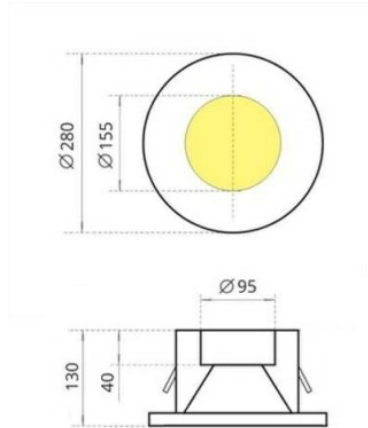

DL XL Встраиваемый светильник DL XL светодиодный / $\square 280 \times 200 \times 130$ мм, черный, IP20 // 42 Вт, CRI 80, 3000К, 4241 Лм, 40° (Халла Лайтинг)

Встраиваемые

Бренд	HALLA Lighting		Тип установки	Встраиваемый
Цвет	Белый, Черный, Серебристый, RAL	Распределение света	Прямое освещение	
Материал корпуса	алюминий	Цветовая температура	2700, 3000, 4000, 5000, 3500	
Гарантия	5 лет			

Название/Артикул	Встраиваемый светильник DL XL светодиодный / $\square 280 \times 200 \times 130$ мм, черный, IP20 // 42 Вт, CRI 80, 3000К, 4241 Лм, 40° (Халла Лайтинг)/DL XL 1x42W 1206/E/830 1.05A **d черный
Цвет корпуса	черный
Диаметр	$\square 280$
Тип монтажа	Встраиваемый
Индекс цветопередачи	CRI 80
Оптика	40°
Диммирование	нет
Опция	нет

Рабочий ток	1.05А
Степень защиты	IP20
Мощность	42 Вт
Цветовая температура	3000К
Световой поток	4241 Лм
Длина	∅280 мм
Ширина	200 мм
Высота	130 мм
Размеры	∅280x200x130 мм

DL XL Встраиваемый светильник DL XL светодиодный / □280x200x130 мм, черный, IP20 // 42 Вт, CRI 80, 3000К, 4241 Лм, 40° (Халла Лайтинг)