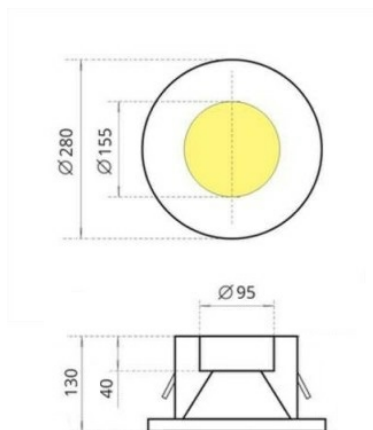

DL XL Встраиваемый светильник DL XL светодиодный / 280x200x130 мм, белый, IP20 // 42 Вт, CRI 80, 4000К, 4352 Лм, 40° (Халла Лайтинг)

Встраиваемые

Бренд	HALLA Lighting	Тип установки	Встраиваемый
Цвет	Белый, Черный, Серебристый, RAL	Распределение света	Прямое освещение
Материал корпуса	алюминий	Цветовая температура	2700, 3000, 4000, 5000, 3500
Гарантия	5 лет		

Конструкция

Встраиваемый неповоротный светодиодный светильник DL XL устанавливается в потолки различного типа и используется для внутреннего освещения торговых и выставочных площадей, офисов и шоу-румов, мест общего пользования, частных интерьеров. Корпус выполнен из алюминия, что обеспечивает эффективный отвод тепла и гарантирует стабильную работу на протяжении всего срока службы. Под заказ возможно изготовление корпуса с другим наружным размером. При покраске светильника применяется метод порошкового нанесения с последующей термообработкой

DL XL Встраиваемый светильник DL XL светодиодный / □280x200x130 мм, белый, IP20 // 42 Вт, CRI 80, 4000К, 4352 Лм, 40° (Халла Лайтинг)

Полное наименование	Встраиваемый светильник DL XL светодиодный / 280x200x130 мм, белый, IP20 // 42 Вт, CRI 80, 4000К, 4352 Лм, 40° (Халла Лайтинг)
Артикул	DL XL 1x42W 1206/E/840 1.05A **d белый
Модель	DL XL
Цвет корпуса	белый
Диаметр	280
Тип монтажа	Встраиваемый
Индекс цветопередачи	CRI 80
Оптика	40°
Диммирование	нет
Опция	нет
Рабочий ток	1.05А
Степень защиты	IP20
Мощность	42 Вт
Цветовая температура	4000К
Световой поток	4352 Лм
Длина	280 мм
Ширина	200 мм
Высота	130 мм
Размеры	280x200x130 мм