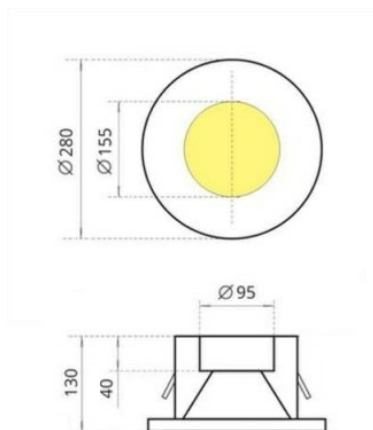

DL XL Встраиваемый светильник DL XL светодиодный / $\square 280 \times 200 \times 130$ мм, серебро, IP20 // 42 Вт, CRI 80, 4000К, 4352 Лм, 40° (Халла Лайтинг)

Встраиваемые

Бренд	HALLA Lighting		Тип установки	Встраиваемый
Цвет	Белый, Черный, Серебристый, RAL	Распределение света	Прямое освещение	
Материал корпуса	алюминий	Цветовая температура	2700, 3000, 4000, 5000, 3500	
Гарантия	5 лет			

Название/Артикул	Встраиваемый светильник DL XL светодиодный / $\square 280 \times 200 \times 130$ мм, серебро, IP20 // 42 Вт, CRI 80, 4000К, 4352 Лм, 40° (Халла Лайтинг)/DL XL 1x42W 1206/E/840 1.05A **d серебро
Цвет корпуса	серебро
Диаметр	$\square 280$
Тип монтажа	Встраиваемый
Индекс цветопередачи	CRI 80
Оптика	40°
Диммирование	нет
Опция	нет

Рабочий ток	1.05A
Степень защиты	IP20
Мощность	42 Вт
Цветовая температура	4000K
Световой поток	4352 Лм
Длина	∅280 мм
Ширина	200 мм
Высота	130 мм
Размеры	∅280x200x130 мм

DL XL Встраиваемый светильник DL XL светодиодный / □280x200x130 мм, серебро, IP20 // 42 Вт, CRI 80, 4000К, 4352 Лм, 40° (Халла Лайтинг)