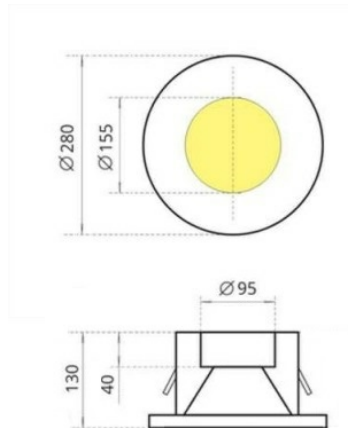

DL XL Встраиваемый светильник DL XL светодиодный / 280x200x130 мм, серебро, IP20 // 42 Вт, CRI 80, 4000К, 4352 Лм, 40° (Халла Лайтинг)

Встраиваемые

Бренд	HALLA Lighting		Тип установки	Встраиваемый
Цвет	Белый, Черный, Серебристый, RAL	Распределение света	Прямое освещение	
Материал корпуса	алюминий	Цветовая температура	2700, 3000, 4000, 5000, 3500	
Гарантия	5 лет			

Конструкция

Встраиваемый неповоротный светодиодный светильник DL XL устанавливается в потолки различного типа и используется для внутреннего освещения торговых и выставочных площадей, офисов и шоу-румов, мест общего пользования, частных интерьеров. Корпус выполнен из алюминия, что обеспечивает эффективный отвод тепла и гарантирует стабильную работу на протяжении всего срока службы. Под заказ возможно изготовление корпуса с другим наружным размером. При покраске светильника применяется метод порошкового нанесения с последующей термообработкой

DL XL Встраиваемый светильник DL XL светодиодный / □280x200x130 мм, серебро, IP20 // 42 Вт, CRI 80, 4000К, 4352 Лм, 40° (Халла Лайтинг)

Полное наименование	Встраиваемый светильник DL XL светодиодный / 280x200x130 мм, серебро, IP20 // 42 Вт, CRI 80, 4000К, 4352 Лм, 40° (Халла Лайтинг)
Артикул	DL XL 1x42W 1206/E/840 1.05A **d серебро
Модель	DL XL
Цвет корпуса	серебро
Диаметр	280
Тип монтажа	Встраиваемый
Индекс цветопередачи	CRI 80
Оптика	40°
Диммирование	нет
Опция	нет
Рабочий ток	1.05А
Степень защиты	IP20
Мощность	42 Вт
Цветовая температура	4000К
Световой поток	4352 Лм
Длина	280 мм
Ширина	200 мм
Высота	130 мм
Размеры	280x200x130 мм