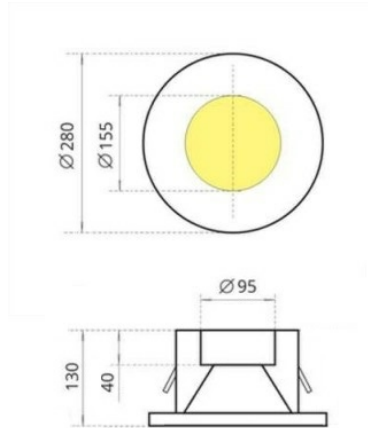

# DL XL Встраиваемый светильник DL XL светодиодный / 280x200x130 мм, черный, IP20 // 42 Вт, CRI 80, 4000К, 4352 Лм, 40° (Халла Лайтинг)

Встраиваемые

<b>Бренд</b>	HALLA Lighting		<b>Тип установки</b>	Встраиваемый
<b>Цвет</b>	Белый, Черный, Серебристый, RAL	<b>Распределение света</b>	Прямое освещение	
<b>Материал корпуса</b>	алюминий	<b>Цветовая температура</b>	2700, 3000, 4000, 5000, 3500	
<b>Гарантия</b>	5 лет			

<b>Название/Артикул</b>	Встраиваемый светильник DL XL светодиодный / 280x200x130 мм, черный, IP20 // 42 Вт, CRI 80, 4000К, 4352 Лм, 40° (Халла Лайтинг)/DL XL 1x42W 1206/E/840 1.05A **d черный
<b>Цвет корпуса</b>	черный
<b>Диаметр</b>	280
<b>Тип монтажа</b>	Встраиваемый
<b>Индекс цветопередачи</b>	CRI 80
<b>Оптика</b>	40°
<b>Диммирование</b>	нет
<b>Опция</b>	нет

<b>Рабочий ток</b>	1.05A
<b>Степень защиты</b>	IP20
<b>Мощность</b>	42 Вт
<b>Цветовая температура</b>	4000K
<b>Световой поток</b>	4352 Лм
<b>Длина</b>	∅280 мм
<b>Ширина</b>	200 мм
<b>Высота</b>	130 мм
<b>Размеры</b>	∅280x200x130 мм

# DL XL Встраиваемый светильник DL XL светодиодный / □280x200x130 мм, черный, IP20 // 42 Вт, CRI 80, 4000К, 4352 Лм, 40° (Халла Лайтинг)