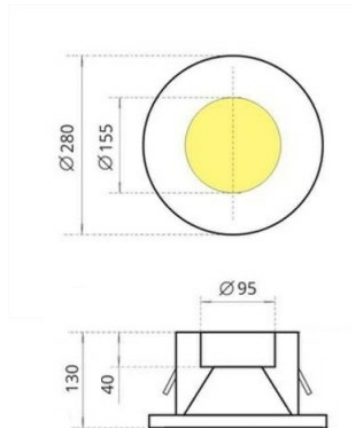

DL XL Встраиваемый светильник DL XL светодиодный / 280x200x130 мм, черный, IP20 // 42 Вт, CRI 80, 4000К, 4352 Лм, 40° (Халла Лайтинг)

Встраиваемые

Бренд	HALLA Lighting		Тип установки	Встраиваемый
Цвет	Белый, Черный, Серебристый, RAL	Распределение света	Прямое освещение	
Материал корпуса	алюминий	Цветовая температура	2700, 3000, 4000, 5000, 3500	
Гарантия	5 лет			

Конструкция

Встраиваемый неповоротный светодиодный светильник DL XL устанавливается в потолки различного типа и используется для внутреннего освещения торговых и выставочных площадей, офисов и шоу-румов, мест общего пользования, частных интерьеров. Корпус выполнен из алюминия, что обеспечивает эффективный отвод тепла и гарантирует стабильную работу на протяжении всего срока службы. Под заказ возможно изготовление корпуса с другим наружным размером. При покраске светильника применяется метод порошкового нанесения с последующей термообработкой

DL XL Встраиваемый светильник DL XL светодиодный / □280x200x130 мм, черный, IP20 // 42 Вт, CRI 80, 4000К, 4352 Лм, 40° (Халла Лайтинг)

Полное наименование	Встраиваемый светильник DL XL светодиодный / 280x200x130 мм, черный, IP20 // 42 Вт, CRI 80, 4000К, 4352 Лм, 40° (Халла Лайтинг)
Артикул	DL XL 1x42W 1206/E/840 1.05A **d черный
Модель	DL XL
Цвет корпуса	черный
Диаметр	280
Тип монтажа	Встраиваемый
Индекс цветопередачи	CRI 80
Оптика	40°
Диммирование	нет
Опция	нет
Рабочий ток	1.05А
Степень защиты	IP20
Мощность	42 Вт
Цветовая температура	4000К
Световой поток	4352 Лм
Длина	280 мм
Ширина	200 мм
Высота	130 мм
Размеры	280x200x130 мм