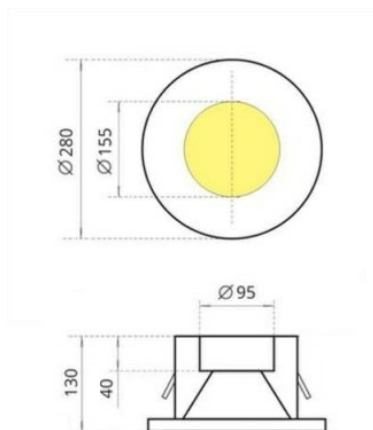

DL XL Встраиваемый светильник DL XL светодиодный / 280x200x130 мм, белый, IP20 // 36 Вт, CRI 80, 2700К, 3566 Лм, 40° (Халла Лайтинг)

Встраиваемые

Бренд

Тип
установки

Встраиваемый

Цвет

Белый, Черный, Серебристый, RAL

DL XL Встраиваемый светильник DL XL светодиодный / □280x200x130 мм, белый, IP20 // 36 Вт, CRI 80, 2700К, 3566 Лм, 40° (Халла Лайтинг)

Полное наименование	Встраиваемый светильник DL XL светодиодный / 280x200x130 мм, белый, IP20 // 36 Вт, CRI 80, 2700К, 3566 Лм, 40° (Халла Лайтинг)
Артикул	DL XL 1x36W 1206/E/827 0.9A **d белый
Модель	DL XL
Цвет корпуса	белый
Диаметр	280
Тип монтажа	Встраиваемый
Индекс цветопередачи	CRI 80
Оптика	40°
Диммирование	нет
Опция	нет
Рабочий ток	0.9А
Степень защиты	IP20
Мощность	36 Вт
Цветовая температура	2700К
Световой поток	3566 Лм
Длина	280 мм
Ширина	200 мм
Высота	130 мм
Размеры	280x200x130 мм