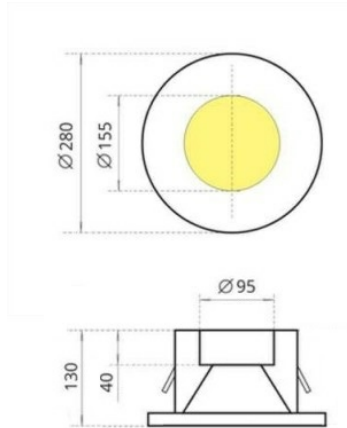

DL XL Встраиваемый светильник DL XL светодиодный / 280x200x130 мм, серебро, IP20 // 36 Вт, CRI 80, 2700К, 3566 Лм, 40° (Халла Лайтинг)

Встраиваемые

Бренд	HALLA Lighting		Тип установки	Встраиваемый
Цвет	Белый, Черный, Серебристый, RAL	Распределение света	Прямое освещение	
Материал корпуса	алюминий	Цветовая температура	2700, 3000, 4000, 5000, 3500	
Гарантия	5 лет			

Конструкция

Встраиваемый неповоротный светодиодный светильник DL XL устанавливается в потолки различного типа и используется для внутреннего освещения торговых и выставочных площадей, офисов и шоу-румов, мест общего пользования, частных интерьеров. Корпус выполнен из алюминия, что обеспечивает эффективный отвод тепла и гарантирует стабильную работу на протяжении всего срока службы. Под заказ возможно изготовление корпуса с другим наружным размером. При покраске светильника применяется метод порошкового нанесения с последующей термообработкой

DL XL Встраиваемый светильник DL XL светодиодный / □280x200x130 мм, серебро, IP20 // 36 Вт, CRI 80, 2700К, 3566 Лм, 40° (Халла Лайтинг)

Полное наименование	Встраиваемый светильник DL XL светодиодный / 280x200x130 мм, серебро, IP20 // 36 Вт, CRI 80, 2700К, 3566 Лм, 40° (Халла Лайтинг)
Артикул	DL XL 1x36W 1206/E/827 0.9A **d серебро
Модель	DL XL
Цвет корпуса	серебро
Диаметр	280
Тип монтажа	Встраиваемый
Индекс цветопередачи	CRI 80
Оптика	40°
Диммирование	нет
Опция	нет
Рабочий ток	0.9А
Степень защиты	IP20
Мощность	36 Вт
Цветовая температура	2700К
Световой поток	3566 Лм
Длина	280 мм
Ширина	200 мм
Высота	130 мм
Размеры	280x200x130 мм