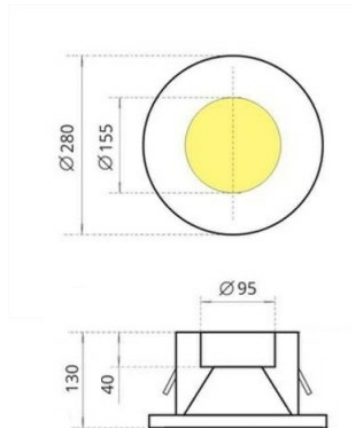

DL XL Встраиваемый светильник DL XL светодиодный / 280x200x130 мм, черный, IP20 // 36 Вт, CRI 80, 2700К, 3566 Лм, 40° (Халла Лайтинг)

Встраиваемые

Бренд	HALLA Lighting	Тип установки	Встраиваемый
Цвет	Белый, Черный, Серебристый, RAL	Распределение света	Прямое освещение
Материал корпуса	алюминий	Цветовая температура	2700, 3000, 4000, 5000, 3500
Гарантия	5 лет		

Конструкция

Встраиваемый неповоротный светодиодный светильник DL XL устанавливается в потолки различного типа и используется для внутреннего освещения торговых и выставочных площадей, офисов и шоу-румов, мест общего пользования, частных интерьеров. Корпус выполнен из алюминия, что обеспечивает эффективный отвод тепла и гарантирует стабильную работу на протяжении всего срока службы. Под заказ возможно изготовление корпуса с другим наружным размером. При покраске светильника применяется метод порошкового нанесения с последующей термообработкой

DL XL Встраиваемый светильник DL XL светодиодный / □280x200x130 мм, черный, IP20 // 36 Вт, CRI 80, 2700К, 3566 Лм, 40° (Халла Лайтинг)

Полное наименование	Встраиваемый светильник DL XL светодиодный / 280x200x130 мм, черный, IP20 // 36 Вт, CRI 80, 2700К, 3566 Лм, 40° (Халла Лайтинг)
Артикул	DL XL 1x36W 1206/E/827 0.9A **d черный
Модель	DL XL
Цвет корпуса	черный
Диаметр	280
Тип монтажа	Встраиваемый
Индекс цветопередачи	CRI 80
Оптика	40°
Диммирование	нет
Опция	нет
Рабочий ток	0.9А
Степень защиты	IP20
Мощность	36 Вт
Цветовая температура	2700К
Световой поток	3566 Лм
Длина	280 мм
Ширина	200 мм
Высота	130 мм
Размеры	280x200x130 мм