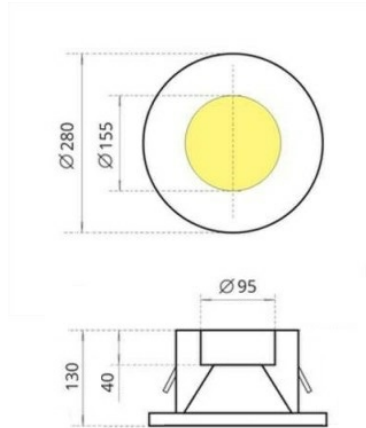

# DL XL Встраиваемый светильник DL XL светодиодный / П280х200х130 мм, черный, IP20 // 36 Вт, CRI 80, 2700К, 3566 Лм, 40° (Халла Лайтинг)

Встраиваемые

<b>Бренд</b>	HALLA Lighting		<b>Тип установки</b>	Встраиваемый
<b>Цвет</b>	Белый, Черный, Серебристый, RAL	<b>Распределение света</b>	Прямое освещение	
<b>Материал корпуса</b>	алюминий	<b>Цветовая температура</b>	2700, 3000, 4000, 5000, 3500	
<b>Гарантия</b>	5 лет			

<b>Название/Артикул</b>	Встраиваемый светильник DL XL светодиодный / П280х200х130 мм, черный, IP20 // 36 Вт, CRI 80, 2700К, 3566 Лм, 40° (Халла Лайтинг)/DL XL 1x36W 1206/E/827 0.9A **d черный
<b>Цвет корпуса</b>	черный
<b>Диаметр</b>	П280
<b>Тип монтажа</b>	Встраиваемый
<b>Индекс цветопередачи</b>	CRI 80
<b>Оптика</b>	40°
<b>Диммирование</b>	нет
<b>Опция</b>	нет

<b>Рабочий ток</b>	0.9A
<b>Степень защиты</b>	IP20
<b>Мощность</b>	36 Вт
<b>Цветовая температура</b>	2700K
<b>Световой поток</b>	3566 Лм
<b>Длина</b>	∅280 мм
<b>Ширина</b>	200 мм
<b>Высота</b>	130 мм
<b>Размеры</b>	∅280x200x130 мм

# DL XL Встраиваемый светильник DL XL светодиодный / □280x200x130 мм, черный, IP20 // 36 Вт, CRI 80, 2700К, 3566 Лм, 40° (Халла Лайтинг)