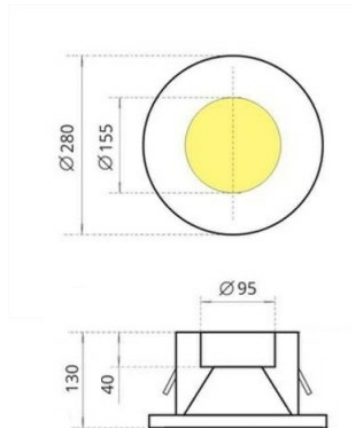

DL XL Встраиваемый светильник DL XL светодиодный / 280x200x130 мм, белый, IP20 // 36 Вт, CRI 80, 3000К, 3715 Лм, 40° (Халла Лайтинг)

Встраиваемые

Бренд	HALLA Lighting		Тип установки	Встраиваемый
Цвет	Белый, Черный, Серебристый, RAL	Распределение света	Прямое освещение	
Материал корпуса	алюминий	Цветовая температура	2700, 3000, 4000, 5000, 3500	
Гарантия	5 лет			

Конструкция

Встраиваемый неповоротный светодиодный светильник DL XL устанавливается в потолки различного типа и используется для внутреннего освещения торговых и выставочных площадей, офисов и шоу-румов, мест общего пользования, частных интерьеров. Корпус выполнен из алюминия, что обеспечивает эффективный отвод тепла и гарантирует стабильную работу на протяжении всего срока службы. Под заказ возможно изготовление корпуса с другим наружным размером. При покраске светильника применяется метод порошкового нанесения с последующей термообработкой

DL XL Встраиваемый светильник DL XL светодиодный / □280x200x130 мм, белый, IP20 // 36 Вт, CRI 80, 3000К, 3715 Лм, 40° (Халла Лайтинг)

Полное наименование	Встраиваемый светильник DL XL светодиодный / 280x200x130 мм, белый, IP20 // 36 Вт, CRI 80, 3000К, 3715 Лм, 40° (Халла Лайтинг)
Артикул	DL XL 1x36W 1206/E/830 0.9A **d белый
Модель	DL XL
Цвет корпуса	белый
Диаметр	280
Тип монтажа	Встраиваемый
Индекс цветопередачи	CRI 80
Оптика	40°
Диммирование	нет
Опция	нет
Рабочий ток	0.9А
Степень защиты	IP20
Мощность	36 Вт
Цветовая температура	3000К
Световой поток	3715 Лм
Длина	280 мм
Ширина	200 мм
Высота	130 мм
Размеры	280x200x130 мм