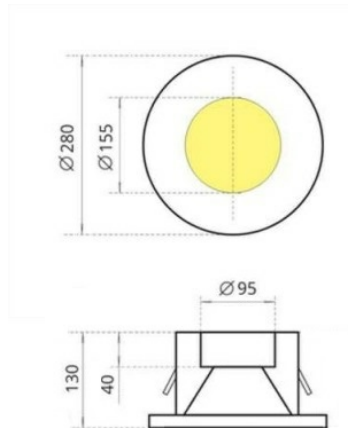

# DL XL Встраиваемый светильник DL XL светодиодный / 280x200x130 мм, серебро, IP20 // 36 Вт, CRI 80, 3000К, 3715 Лм, 40° (Халла Лайтинг)

Встраиваемые

Бренд	HALLA Lighting		Тип установки	Встраиваемый
Цвет	Белый, Черный, Серебристый, RAL	Распределение света	Прямое освещение	
Материал корпуса	алюминий	Цветовая температура	2700, 3000, 4000, 5000, 3500	
Гарантия	5 лет			

## Конструкция

Встраиваемый неповоротный светодиодный светильник DL XL устанавливается в потолки различного типа и используется для внутреннего освещения торговых и выставочных площадей, офисов и шоу-румов, мест общего пользования, частных интерьеров. Корпус выполнен из алюминия, что обеспечивает эффективный отвод тепла и гарантирует стабильную работу на протяжении всего срока службы. Под заказ возможно изготовление корпуса с другим наружным размером. При покраске светильника применяется метод порошкового нанесения с последующей термообработкой

# DL XL Встраиваемый светильник DL XL светодиодный / □280x200x130 мм, серебро, IP20 // 36 Вт, CRI 80, 3000К, 3715 Лм, 40° (Халла Лайтинг)

Полное наименование	Встраиваемый светильник DL XL светодиодный / 280x200x130 мм, серебро, IP20 // 36 Вт, CRI 80, 3000К, 3715 Лм, 40° (Халла Лайтинг)
Артикул	DL XL 1x36W 1206/E/830 0.9A **d серебро
Модель	DL XL
Цвет корпуса	серебро
Диаметр	280
Тип монтажа	Встраиваемый
Индекс цветопередачи	CRI 80
Оптика	40°
Диммирование	нет
Опция	нет
Рабочий ток	0.9А
Степень защиты	IP20
Мощность	36 Вт
Цветовая температура	3000К
Световой поток	3715 Лм
Длина	280 мм
Ширина	200 мм
Высота	130 мм
Размеры	280x200x130 мм