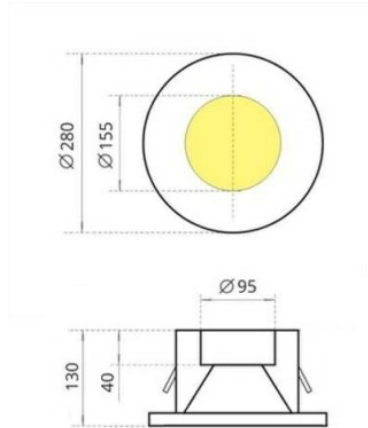

DL XL Встраиваемый светильник DL XL светодиодный / $\square 280 \times 200 \times 130$ мм, серебро, IP20 // 36 Вт, CRI 80, 3000К, 3715 Лм, 40° (Халла Лайтинг)

Встраиваемые

Бренд	HALLA Lighting		Тип установки	Встраиваемый
Цвет	Белый, Черный, Серебристый, RAL	Распределение света	Прямое освещение	
Материал корпуса	алюминий	Цветовая температура	2700, 3000, 4000, 5000, 3500	
Гарантия	5 лет			

Название/Артикул	Встраиваемый светильник DL XL светодиодный / $\square 280 \times 200 \times 130$ мм, серебро, IP20 // 36 Вт, CRI 80, 3000К, 3715 Лм, 40° (Халла Лайтинг)/DL XL 1x36W 1206/E/830 0.9A **d серебро
Цвет корпуса	серебро
Диаметр	$\square 280$
Тип монтажа	Встраиваемый
Индекс цветопередачи	CRI 80
Оптика	40°
Диммирование	нет
Опция	нет

Рабочий ток	0.9A
Степень защиты	IP20
Мощность	36 Вт
Цветовая температура	3000K
Световой поток	3715 Лм
Длина	∅280 мм
Ширина	200 мм
Высота	130 мм
Размеры	∅280x200x130 мм

DL XL Встраиваемый светильник DL XL светодиодный / □280x200x130 мм, серебро, IP20 // 36 Вт, CRI 80, 3000К, 3715 Лм, 40° (Халла Лайтинг)