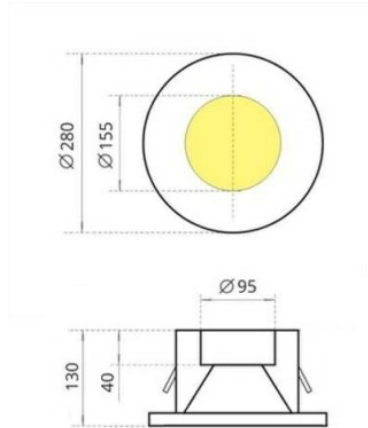

# DL XL Встраиваемый светильник DL XL светодиодный / П280х200х130 мм, черный, IP20 // 36 Вт, CRI 80, 3000К, 3715 Лм, 40° (Халла Лайтинг)

Встраиваемые

<b>Бренд</b>	HALLA Lighting		<b>Тип установки</b>	Встраиваемый
<b>Цвет</b>	Белый, Черный, Серебристый, RAL	<b>Распределение света</b>	Прямое освещение	
<b>Материал корпуса</b>	алюминий	<b>Цветовая температура</b>	2700, 3000, 4000, 5000, 3500	
<b>Гарантия</b>	5 лет			

<b>Название/Артикул</b>	Встраиваемый светильник DL XL светодиодный / П280х200х130 мм, черный, IP20 // 36 Вт, CRI 80, 3000К, 3715 Лм, 40° (Халла Лайтинг)/DL XL 1x36W 1206/E/830 0.9A **d черный
<b>Цвет корпуса</b>	черный
<b>Диаметр</b>	П280
<b>Тип монтажа</b>	Встраиваемый
<b>Индекс цветопередачи</b>	CRI 80
<b>Оптика</b>	40°
<b>Диммирование</b>	нет
<b>Опция</b>	нет

<b>Рабочий ток</b>	0.9A
<b>Степень защиты</b>	IP20
<b>Мощность</b>	36 Вт
<b>Цветовая температура</b>	3000K
<b>Световой поток</b>	3715 Лм
<b>Длина</b>	∅280 мм
<b>Ширина</b>	200 мм
<b>Высота</b>	130 мм
<b>Размеры</b>	∅280x200x130 мм

# DL XL Встраиваемый светильник DL XL светодиодный / □280x200x130 мм, черный, IP20 // 36 Вт, CRI 80, 3000К, 3715 Лм, 40° (Халла Лайтинг)