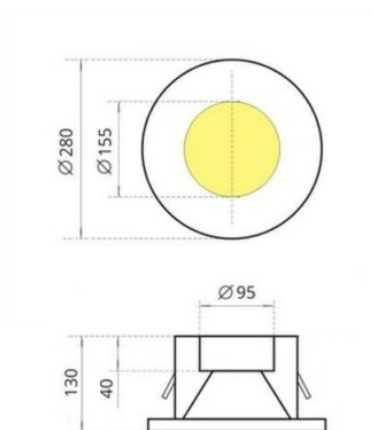

DL XL Встраиваемый светильник DL XL светодиодный / $\square 280 \times 200 \times 130$ мм, черный, IP20 // 36 Вт, CRI 80, 3000К, 3715 Лм, 40° (Халла Лайтинг)

Встраиваемые

Бренд	HALLA Lighting		Тип установки	Встраиваемый
Цвет	Белый, Черный, Серебристый, RAL	Распределение света	Прямое освещение	
Материал корпуса	алюминий	Цветовая температура	2700, 3000, 4000, 5000, 3500	
Гарантия	5 лет			

Название/Артикул	Встраиваемый светильник DL XL светодиодный / $\square 280 \times 200 \times 130$ мм, черный, IP20 // 36 Вт, CRI 80, 3000К, 3715 Лм, 40° (Халла Лайтинг)/DL XL 1x36W 1206/E/830 0.9A **d черный
Цвет корпуса	черный
Диаметр	$\square 280$
Тип монтажа	Встраиваемый
Индекс цветопередачи	CRI 80
Оптика	40°
Диммирование	нет
Опция	нет

Рабочий ток	0.9A
Степень защиты	IP20
Мощность	36 Вт
Цветовая температура	3000K
Световой поток	3715 Лм
Длина	∅280 мм
Ширина	200 мм
Высота	130 мм
Размеры	∅280x200x130 мм

DL XL Встраиваемый светильник DL XL светодиодный / □280x200x130 мм, черный, IP20 // 36 Вт, CRI 80, 3000К, 3715 Лм, 40° (Халла Лайтинг)