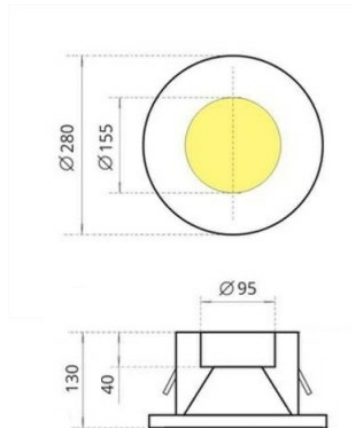

# DL XL Встраиваемый светильник DL XL светодиодный / 280x200x130 мм, черный, IP20 // 36 Вт, CRI 80, 3000К, 3715 Лм, 40° (Халла Лайтинг)

Встраиваемые

Бренд		Тип установки	Встраиваемый
Цвет	Белый, Черный, Серебристый, RAL	Распределение света	Прямое освещение
Материал корпуса	алюминий	Цветовая температура	2700, 3000, 4000, 5000, 3500
Гарантия	5 лет		

## Конструкция

Встраиваемый неповоротный светодиодный светильник DL XL устанавливается в потолки различного типа и используется для внутреннего освещения торговых и выставочных площадей, офисов и шоу-румов, мест общего пользования, частных интерьеров. Корпус выполнен из алюминия, что обеспечивает эффективный отвод тепла и гарантирует стабильную работу на протяжении всего срока службы. Под заказ возможно изготовление корпуса с другим наружным размером. При покраске светильника применяется метод порошкового нанесения с последующей термообработкой

# DL XL Встраиваемый светильник DL XL светодиодный / □280x200x130 мм, черный, IP20 // 36 Вт, CRI 80, 3000К, 3715 Лм, 40° (Халла Лайтинг)

Полное наименование	Встраиваемый светильник DL XL светодиодный / 280x200x130 мм, черный, IP20 // 36 Вт, CRI 80, 3000К, 3715 Лм, 40° (Халла Лайтинг)
Артикул	DL XL 1x36W 1206/E/830 0.9A **d черный
Модель	DL XL
Цвет корпуса	черный
Диаметр	280
Тип монтажа	Встраиваемый
Индекс цветопередачи	CRI 80
Оптика	40°
Диммирование	нет
Опция	нет
Рабочий ток	0.9А
Степень защиты	IP20
Мощность	36 Вт
Цветовая температура	3000К
Световой поток	3715 Лм
Длина	280 мм
Ширина	200 мм
Высота	130 мм
Размеры	280x200x130 мм