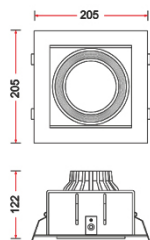

Светодиодные светильники карданного типа (VivoLuce)

Grazioso 1

172x172 мм.

Grazioso 2

308x172 мм.

Grazioso 3

452x172 мм.

Сводная таблица основных характеристик

Наименование	LED чип	Потребляемая мощность свет-ка, Вт	Рабочий ток, А	Тцв, К	Индекс цветопередачи, Ra	Световой поток свет-ка, лм	Угол излучения, гр.	Масса, (кг)
GRAZIOSO 1	CITIZEN	30	0,85	3000	80	3800	38	2,41
				4000		4087		
GRAZIOSO 2		2x30		3000		2x3800	2x38	4,35
				4000		2x4087		
GRAZIOSO 3		3x30		3000		3x3800	3x38	6,10
				4000		3x4087		