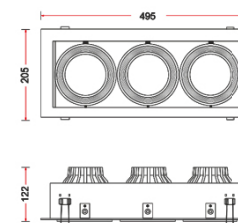

Светодиодные светильники карданного типа (VivoLuce)

Grazioso 1

172x172 мм.

Grazioso 2

308x172 мм.

Grazioso 3

452x172 мм.

Сводная таблица основных характеристик

Наименование	LED чип	Потребляемая мощность свет-ка, Вт	Рабочий ток, А	Тцв, К	Индекс цветопередачи, Ra	Световой поток свет-ка, лм	Угол излучения, гр.	Масса, (кг)
GRAZIOSO 1	CITIZEN	30	0,85	3000	80	3800	38	2,41
				4000		4087		
GRAZIOSO 2		2x30		3000		2x3800	2x38	4,35
				4000		2x4087		
GRAZIOSO 3		3x30		3000		3x3800	3x38	6,10
				4000		3x4087		