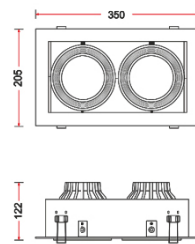

Светодиодные светильники карданного типа (VivoLuce)

Grazioso 1

172x172 мм.

Grazioso 2

308x172 мм.

Grazioso 3

452x172 мм.

Сводная таблица основных характеристик

Наименование	LED чип	Потребляемая мощность свет-ка, Вт	Рабочий ток, А	Тцв, К	Индекс цветопередачи, Ra	Световой поток свет-ка, лм	Угол излучения, гр.	Масса, (кг)
GRAZIOSO 1	CITIZEN	30	0,85	3000	80	3800	38	2,41
				4000		4087		
GRAZIOSO 2		2x30		3000		2x3800	2x38	4,35
				4000		2x4087		
GRAZIOSO 3		3x30		3000		3x3800	3x38	6,10
				4000		3x4087		