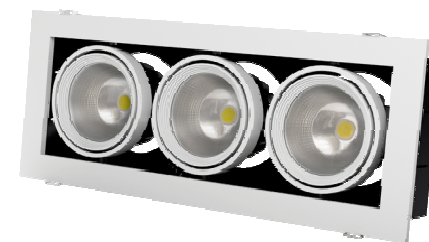

Светодиодные светильники карданного типа (VivoLuce)

Grazioso 1

172x172 мм.

Grazioso 2

308x172 мм.

Grazioso 3

452x172 мм.

Сводная таблица основных характеристик

Наименование	LED чип	Потребляемая мощность свет-ка, Вт	Рабочий ток, А	Тцв, К	Индекс цветопередачи, Ra	Световой поток свет-ка, лм	Угол излучения, гр.	Масса, (кг)
GRAZIOSO 1	CITIZEN	30	0,85	3000	80	3800	38	2,41
				4000		4087		
GRAZIOSO 2		2x30		3000		2x3800	2x38	4,35
				4000		2x4087		
GRAZIOSO 3		3x30		3000		3x3800	3x38	6,10
				4000		3x4087		