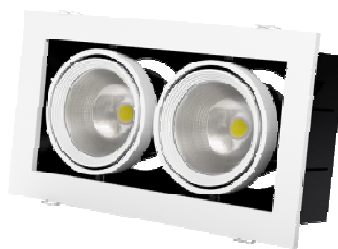

Светодиодные светильники карданного типа (VivoLuce)

Grazioso 1

172x172 мм.

Grazioso 2

308x172 мм.

Grazioso 3

452x172 мм.

Сводная таблица основных характеристик

Наименование	LED чип	Потребляемая мощность свет-ка, Вт	Рабочий ток, А	Тцв, К	Индекс цветопередачи, Ra	Световой поток свет-ка, лм	Угол излучения, гр.	Масса, (кг)
GRAZIOSO 1	CITIZEN	30	0,85	3000	80	3800	38	2,41
				4000		4087		
GRAZIOSO 2		2x30		3000		2x3800	2x38	4,35
				4000		2x4087		
GRAZIOSO 3		3x30		3000		3x3800	3x38	6,10
				4000		3x4087		